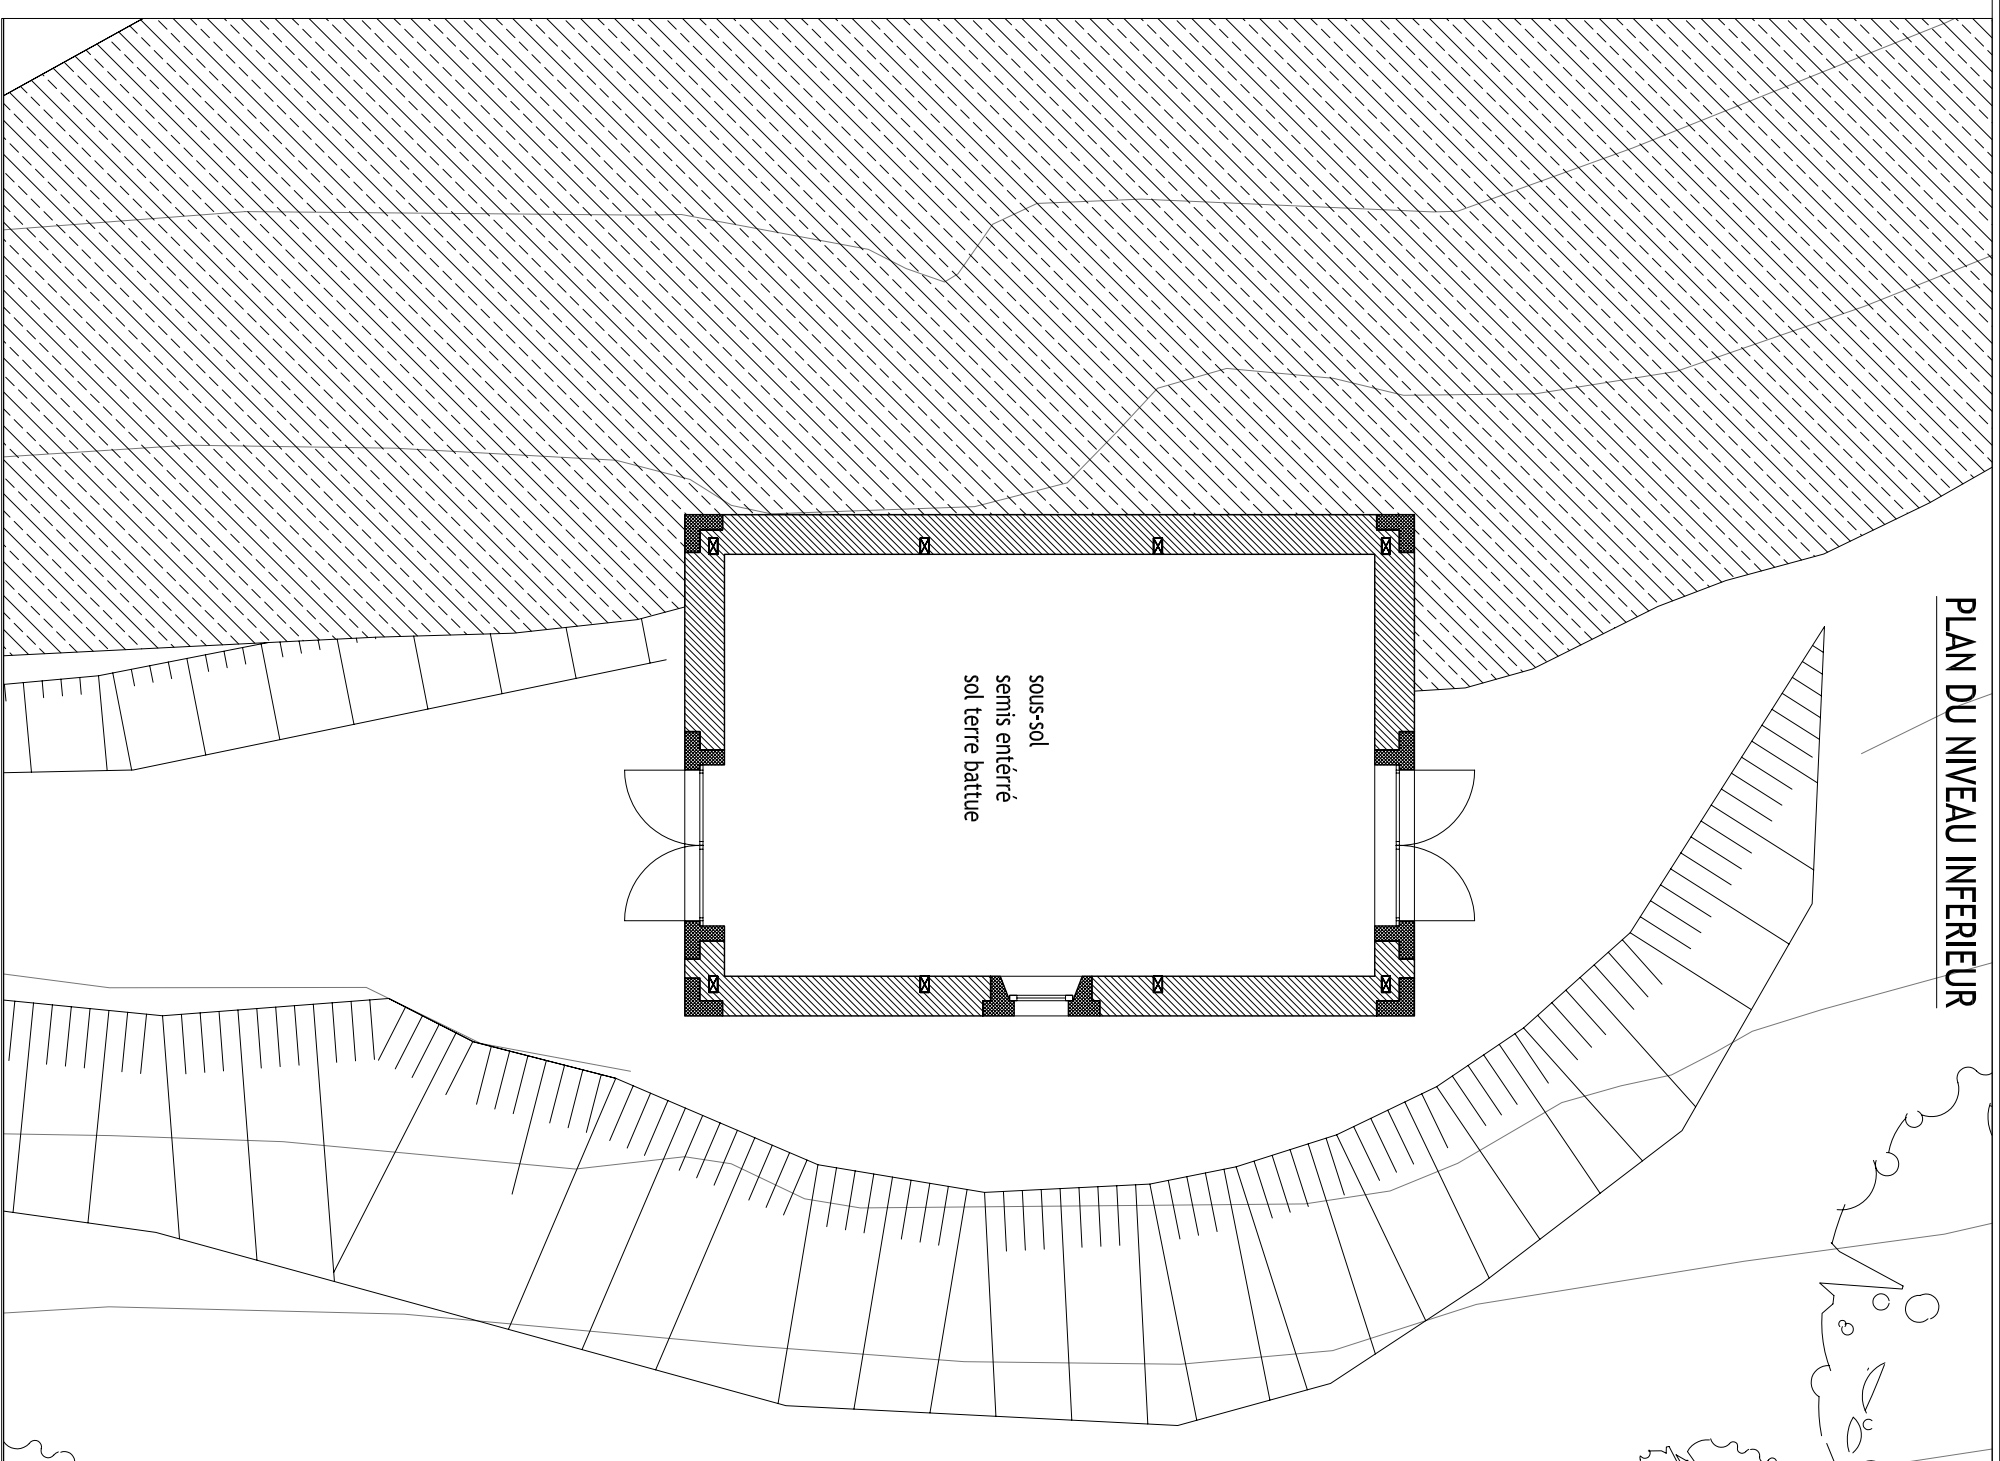

PLAN DU NIVEAU INFÉRIEUR

PLAN DU NIVEAU SUPÉRIEUR

Maitre d'Ouvrage:
Patrick Breitrager et Christelle
ORGUES
46130 CAHUS

Adresse du Projet:
ORGUES
46130 CAHUS

PERMIS DE CONSTRUIRE
date: octobre 2008

DOCUMENT
Existant
Plans
échelle: 1/100