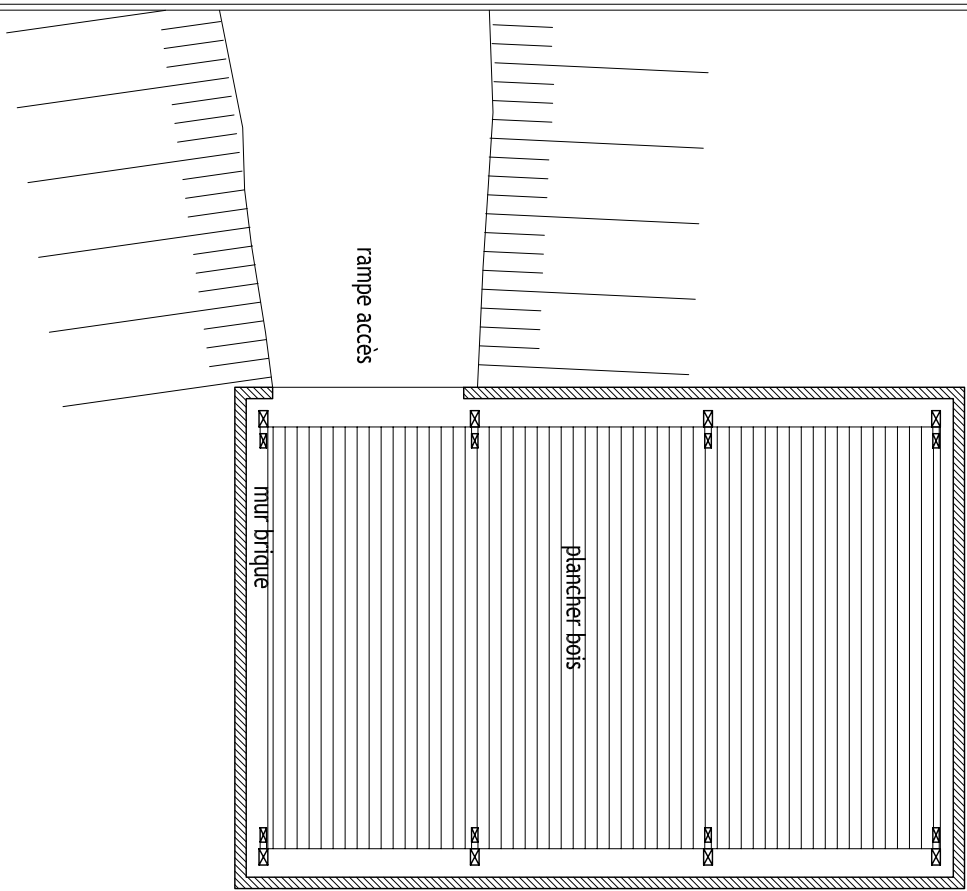

PLAN DU NIVEAU INFÉRIEUR

PLAN DU NIVEAU SUPÉRIEUR

Maitre d'Ouvrage:
Patrick Breitrager et Christelle
ORGUES
46130 CAHUS

Adresse du Projet:
ORGUES
46130 CAHUS

PERMIS DE CONSTRUIRE
date: octobre 2008

DOCUMENT
Existant
Plans
échelle: 1/100