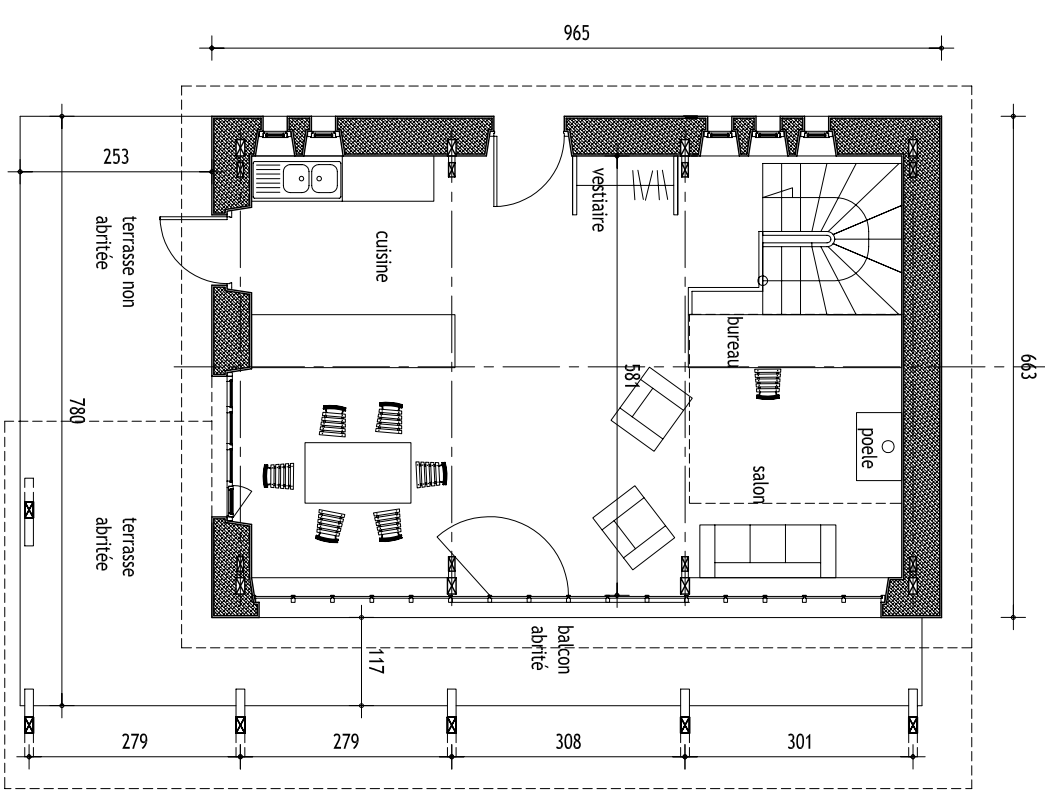

PLAN DU NIVEAU INFÉRIEUR

PLAN DU NIVEAU SUPÉRIEUR

Maitre d'Ouvrage:
Patrick Breitrager et Christelle
ORGUES
46130 CAHUS

Adresse du Projet:
ORGUES
46130 CAHUS

PERMIS DE CONSTRUIRE
date: octobre 2008

DOCUMENT
Projet
Plans
échelle: 1/100