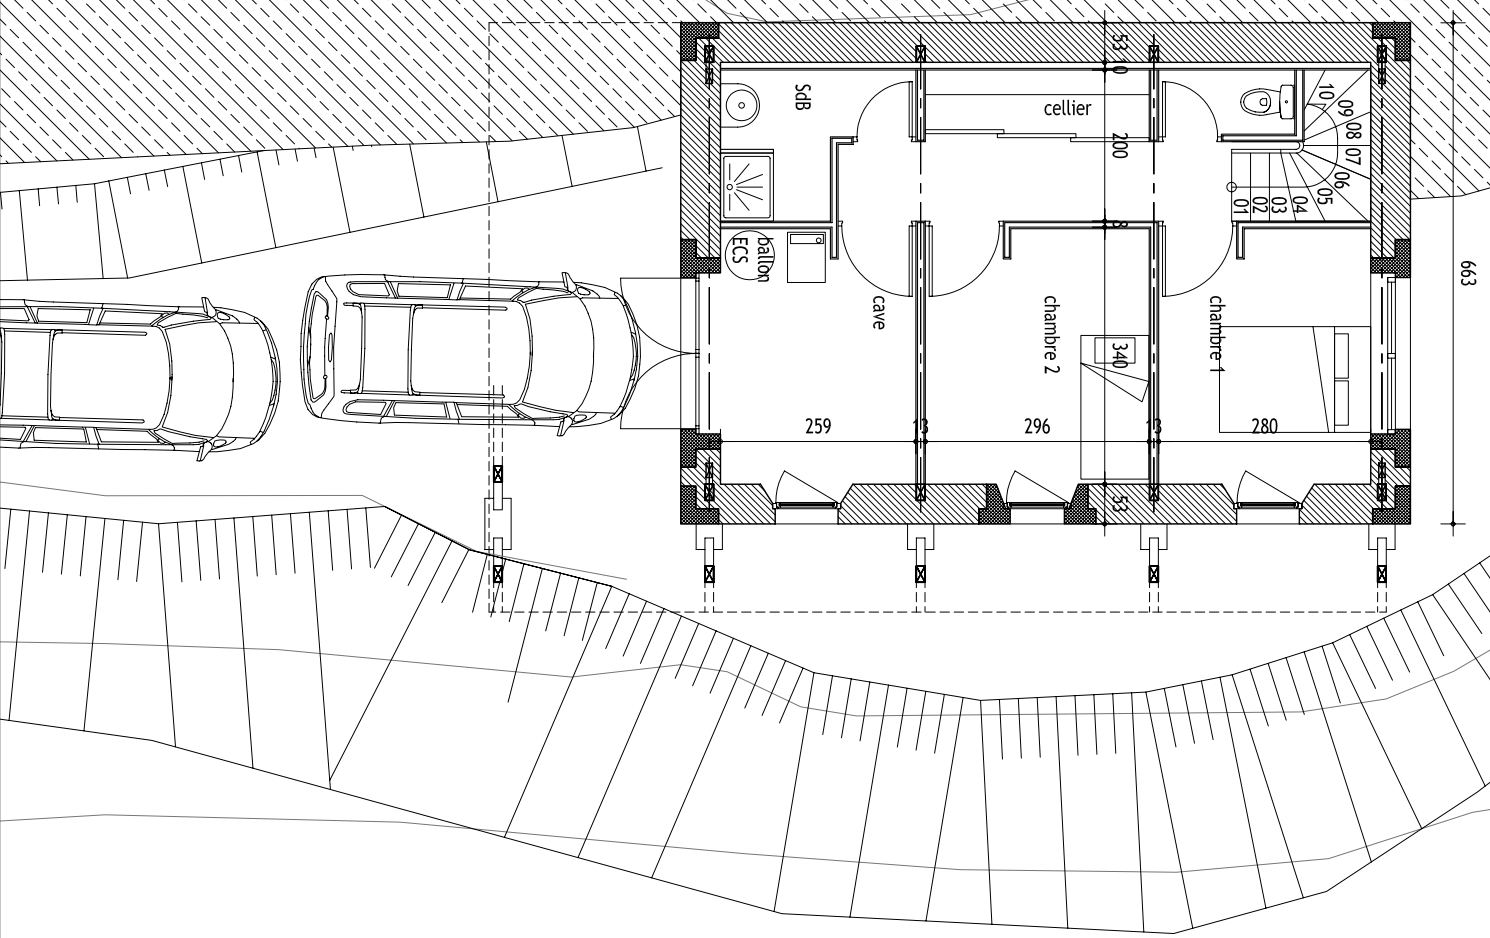

PLAN DU NIVEAU INFÉRIEUR

PLAN DU NIVEAU SUPÉRIEUR

Maitre d'Ouvrage:
Patrick Breitrager et Christelle
ORGUES
46130 CAHUS

Adresse du Projet:
ORGUES
46130 CAHUS

PERMIS DE CONSTRUIRE
date: octobre 2008

DOCUMENT
Projet
Plans
échelle: 1/100